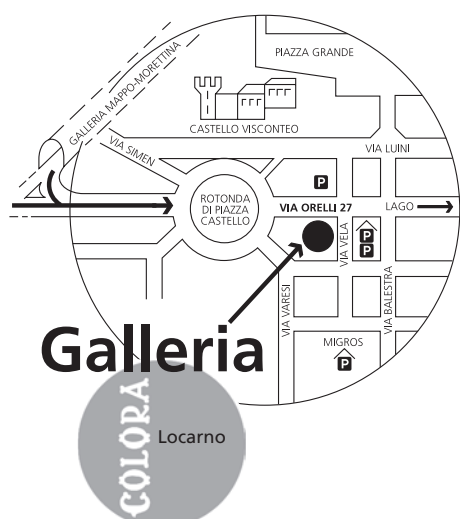

Via Orelli 27
C.P. 536
CH-6601 Locarno
Tel.091 751 28 01 Fax 091 752 17 47
coloralocarno@ticino.com